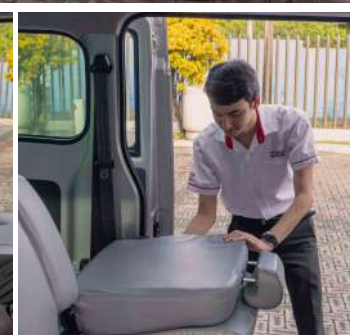

LITE ACE PASAJEROS

CARACTERÍSTICAS EXTERIORES

- Llantas 165R14, rines de acero de carga
- Loderas delanteras
- Faros de halógenos delanteros
- Combinación de faros traseros
- Espejos retrovisores exteriores
- Antena
- Gancho de remolque delantero y trasero
- 5 puertas (2 laterales corredizas)

CARACTERÍSTICAS INTERIORES

- Capacidad de 8 pasajeros
- Aire acondicionado
- Asientos de PVC reclinables con nuqueras
- 2 parlantes
- Limpiaparabrisas delanteros intermitentes
- Espejo retrovisor interior
- Agarraderas/Viseras duales
- Porta vasos /Guantera

CARACTERÍSTICAS TÉCNICAS

- Motor gasolina 2NR-VE (1500 CC)
- Dual VVT-i/ 4 cilindros en línea
- 16 válvulas DOHC
- 96 caballos de fuerza
- Transmisión mecánica de 5 velocidades y retroceso
- EPS (Dirección asistida electrónica)
- Capacidad tanque combustible: 43 Lts.
- Suspensión delantera McPherson
- Suspensión trasera de resortes

CARACTERÍSTICAS DE SEGURIDAD

- Frenos ABS
- Sistema antirrobo inmovilizador
- Cierre centralizado
- Sistema de bolsas de aire (Conductor y pasajero)
- 6 cinturones de seguridad de 3 puntos y 2 cinturones de 2 puntos

59 Años
Excelencia al Servicio
de Nuestros Clientes

CENTRO TOYOTA
AUTO NICA

8395-2085 **8100-7999**

www.autonica.com